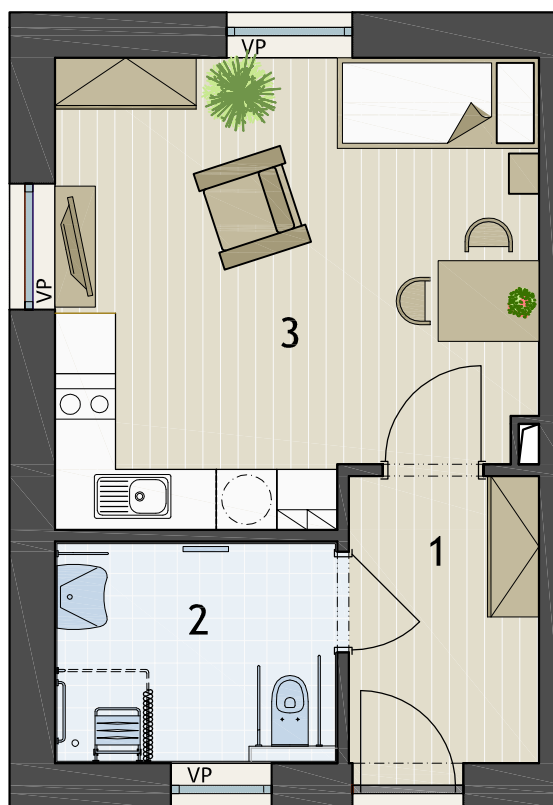

## Byt A.A

Objekt A1, 1.NP

Objekt: A1  
Podlaží: 1.NP  
Typ bytu: 1+kk  
Upravitelný byt: ano

Legenda místností:

1	PŘEDSÍŇ	6,0 m <sup>2</sup>
2	KOUPELNA	6,5 m <sup>2</sup>
3	POKOJ S KK	22,0 m <sup>2</sup>

PLOCHA BYTU 34,5 m<sup>2</sup>

NP - nízký parapet  
VP - vysoký parapet  
FR - francouzské okno  
FIX - pevné zasklení

0 1 2 3 4 5m

plochy jednotlivých místností jsou jen orientační

 SD Bohemia Group a.s.