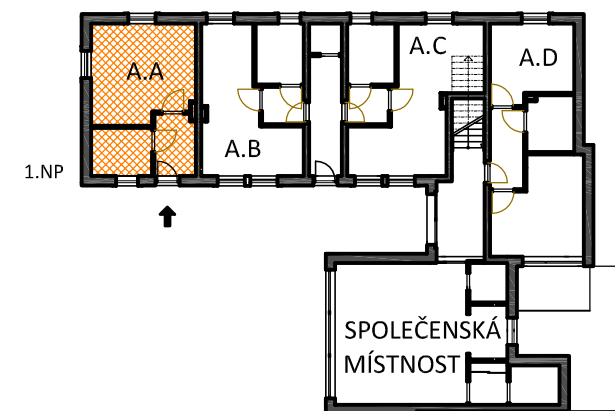

## Byt A.A

Objekt A1, 1.NP

Objekt: A1  
Podlaží: 1.NP  
Typ bytu: 1+kk  
Upravitelný byt: ano

Legenda místností:

1	PŘEDSÍŇ	6,0 m <sup>2</sup>
2	KOUPELNA	6,5 m <sup>2</sup>
3	POKOJ S KK	22,0 m <sup>2</sup>

PLOCHA BYTU 34,5 m<sup>2</sup>

NP - nízký parapet  
VP - vysoký parapet  
FR - francouzské okno  
FIX - pevné zasklení

0 1 2 3 4 5m

plochy jednotlivých místností jsou jen orientační

 SD Bohemia Group a.s.