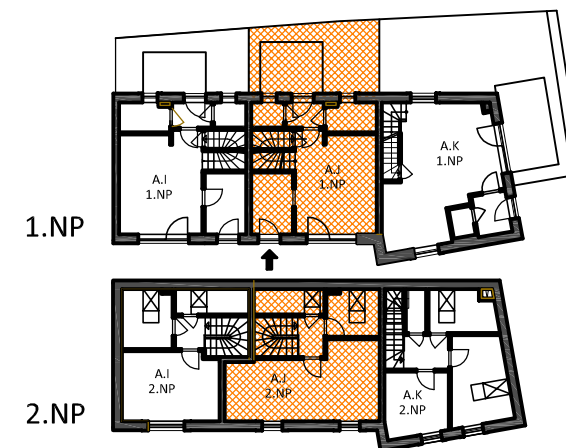

# Seniorský dům SD OŘECH

www.seniorske-domy.cz

Byt A.J  
Objekt A2, 1.NP+2.NP

0 1 2 3 4 5m  
plochy jednotlivých místností jsou jen orientační

NP - nízký parapet  
VP - vysoký parapet

FR - francouzské okno  
FIX - pevné zasklení