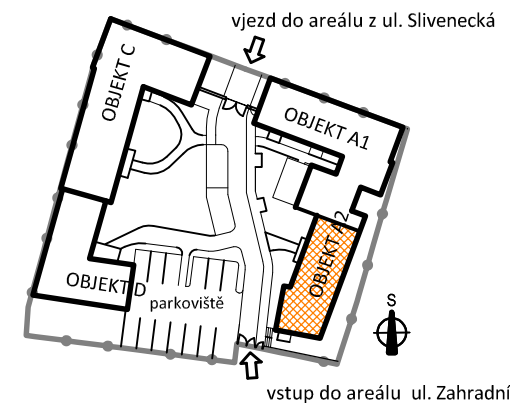

# Seniorský dům SD OŘECH

www.seniorske-domy.cz

Byt A.J  
Objekt A2, 1.NP+2.NP

0 1 2 3 4 5m  
plochy jednotlivých místností jsou jen orientační

NP - nízký parapet  
VP - vysoký parapet

FR - francouzské okno  
FIX - pevné zasklení