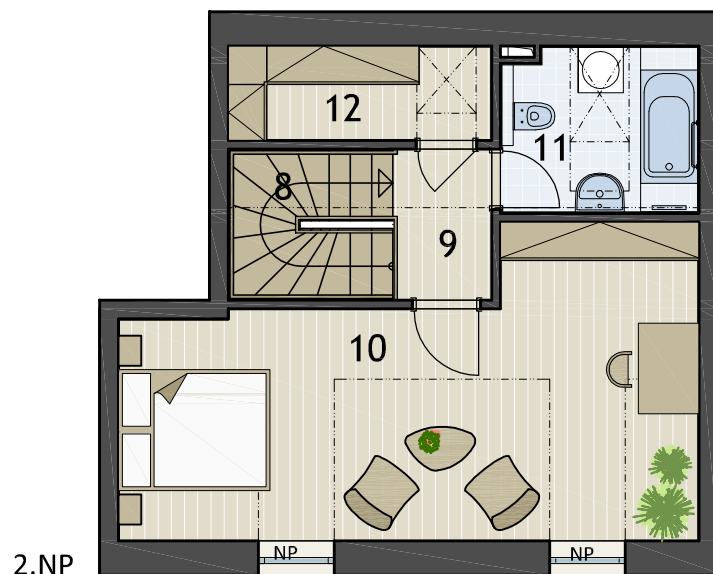

# Seniorský dům SD OŘECH

www.seniorske-domy.cz

Byt A.J  
Objekt A2, 1.NP+2.NP

0 1 2 3 4 5m  
plochy jednotlivých místností jsou jen orientační

NP - nízký parapet  
VP - vysoký parapet

FR - francouzské okno  
FIX - pevné zasklení