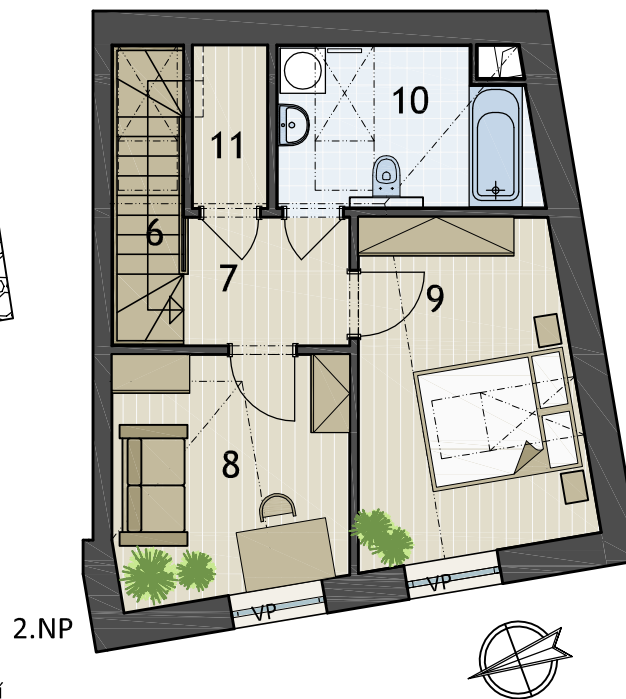

Seniorský dům SD OŘECH

www.seniorske-domy.cz

Byt A.K
Objekt A2, 1.NP+2.NP

Byt A.K Objekt A2, 1.NP+2.NP

NP - nízký parapet FR - francouzské okno
VP - vysoký parapet FIX - pevné zasklení

SD SD Bohemia Group a.s.