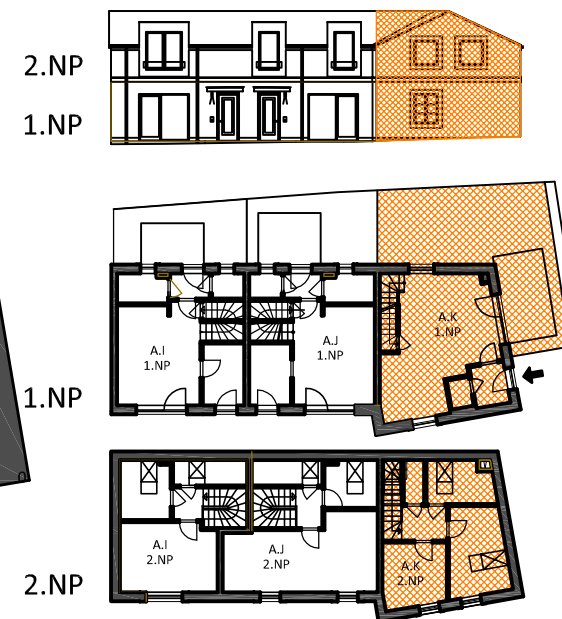

Seniorský dům SD OŘECH

www.seniorske-domy.cz

Byt A.K
Objekt A2, 1.NP+2.NP

Byt A.K Objekt A2, 1.NP+2.NP

NP - nízký parapet FR - francouzské okno
VP - vysoký parapet FIX - pevné zasklení

SD SD Bohemia Group a.s.