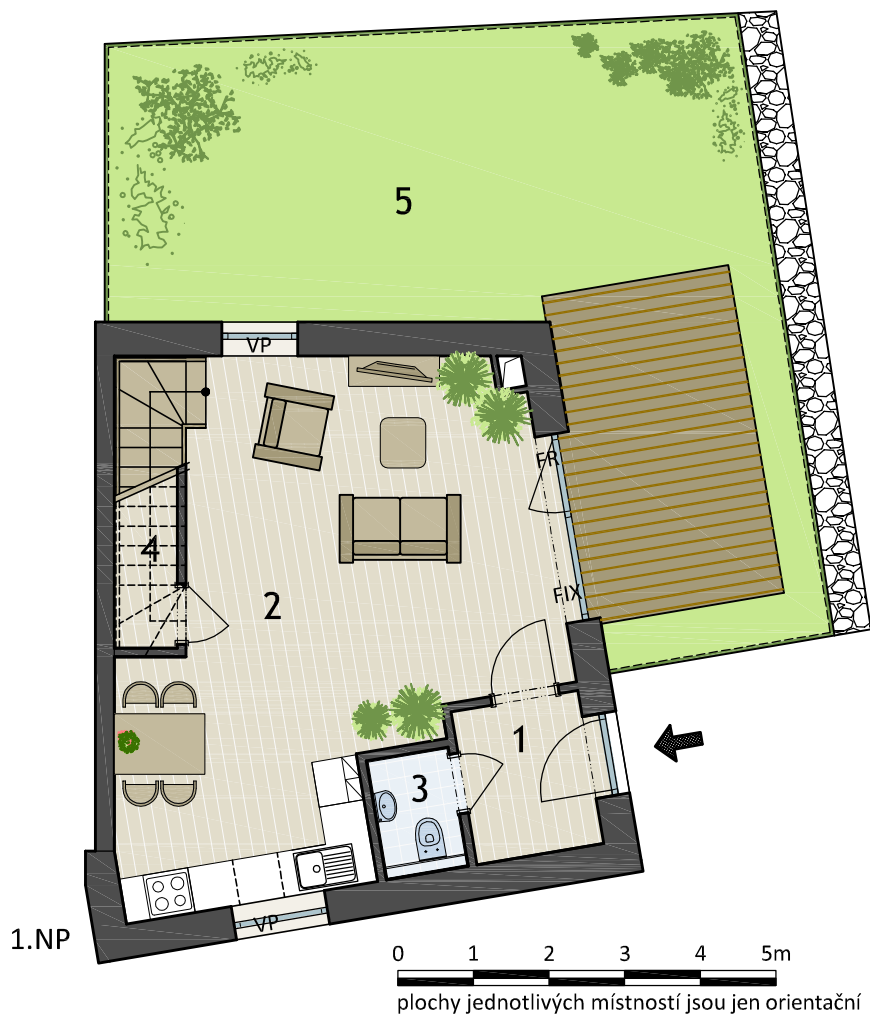

Seniorský dům SD OŘECH

www.seniorske-domy.cz

Byt A.K
Objekt A2, 1.NP+2.NP

Byt A.K Objekt A2, 1.NP+2.NP

NP - nízký parapet FR - francouzské okno
VP - vysoký parapet FIX - pevné zasklení

SD SD Bohemia Group a.s.