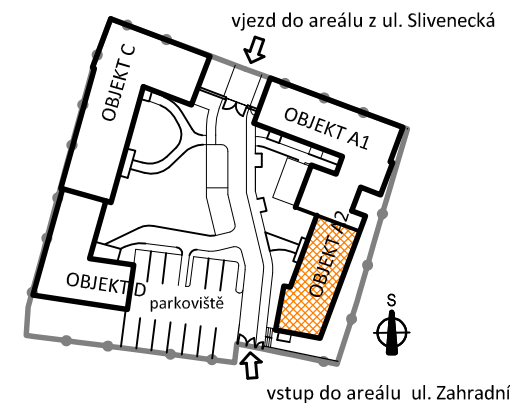

Seniorský dům SD OŘECH

www.seniorske-domy.cz

Byt A.K
Objekt A2, 1.NP+2.NP

Byt A.K Objekt A2, 1.NP+2.NP

NP - nízký parapet FR - francouzské okno
VP - vysoký parapet FIX - pevné zasklení

SD SD Bohemia Group a.s.