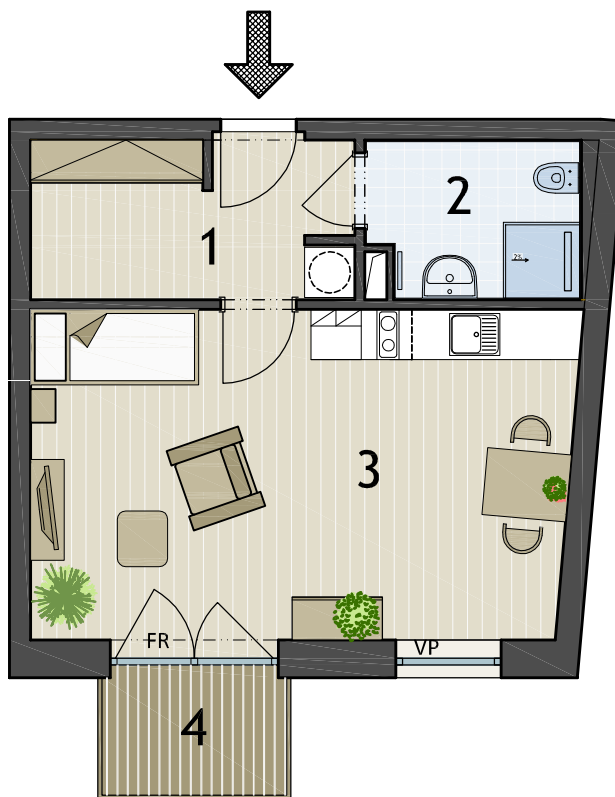

Seniorský dům SD OŘECH

www.seniorske-domy.cz

Byt C.5

Objekt C, 2.NP

Objekt: C
Podlaží: 2.NP
Typ bytu: 1+kk
Upravitelný byt: ne
Balkon: ano

Legenda místností:

1	PŘEDSÍŇ	7,7 m ²
2	KOUPELNA	6,2 m ²
3	POKOJ S KK	25,9 m ²

PLOCHA BYTU 39,8 m²

4	BALKON	3,3m ²
---	--------	-------------------

NP - nízký parapet
VP - vysoký parapet
FR - francouzské okno
FIX - pevné zasklení

0 1 2 3 4 5m

plochy jednotlivých místností jsou jen orientační