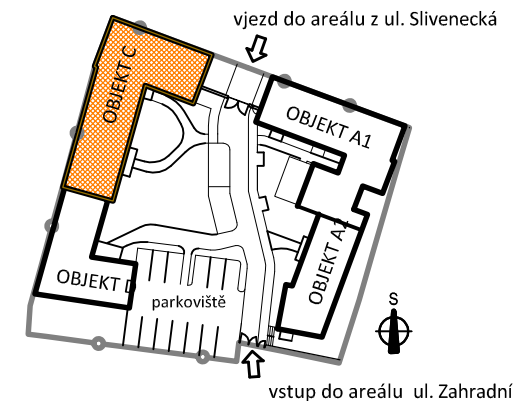

Byt C.5 Objekt C, 2.NP

SD Bohemia Group a.s.

KONTAKT:
mobil: 731 126 095
telefon: 271 016 214
info@seniorske-domy.cz

INVESTOR:
SD Bohemia Group a.s.
IČ 289 92 466
Ukrajinská 1488/10, Praha 10

1+kk 39,8 m²