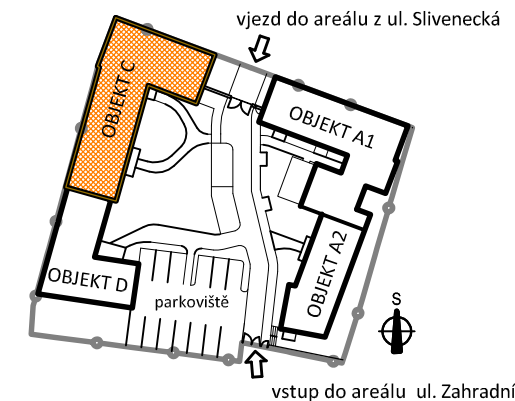

Seniorský dům SD OŘECH

www.seniorske-domy.cz

Byt C.6
Objekt C, 2.NP

Byt C.6 Objekt C, 2.NP

Objekt: C
Podlaží: 2.NP
Typ bytu: 1+kk
Upravitelný byt: ne
Balkon: ano

Legenda místností:

1	PŘEDSÍŇ	7,2 m ²
2	KOUPELNA	5,9 m ²
3	POKOJ S KK	25,4 m ²

PLOCHA BYTU 38,5 m²

4 BALKON 3,3m²

NP - nízký parapet
VP - vysoký parapet
FR - francouzské okno
FIX - pevné zasklení

0 1 2 3 4 5m

plochy jednotlivých místností jsou jen orientační

 SD Bohemia Group a.s.

KONTAKT:
mobil: 731 126 095
telefon: 271 016 214
info@seniorske-domy.cz