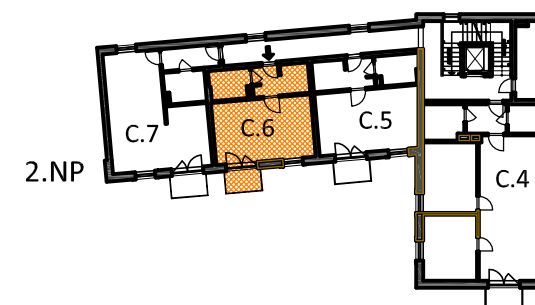

Seniorský dům SD OŘECH

www.seniorske-domy.cz

Byt C.6
Objekt C, 2.NP

Byt C.6 Objekt C, 2.NP

Objekt: C
Podlaží: 2.NP
Typ bytu: 1+kk
Upravitelný byt: ne
Balkon: ano

Legenda místností:

1	PŘEDSÍŇ	7,2 m ²
2	KOUPELNA	5,9 m ²
3	POKOJ S KK	25,4 m ²

PLOCHA BYTU 38,5 m²

4 BALKON 3,3m²

NP - nízký parapet
VP - vysoký parapet
FR - francouzské okno
FIX - pevné zasklení

0 1 2 3 4 5m

plochy jednotlivých místností jsou jen orientační

 SD Bohemia Group a.s.

KONTAKT:
mobil: 731 126 095
telefon: 271 016 214
info@seniorske-domy.cz