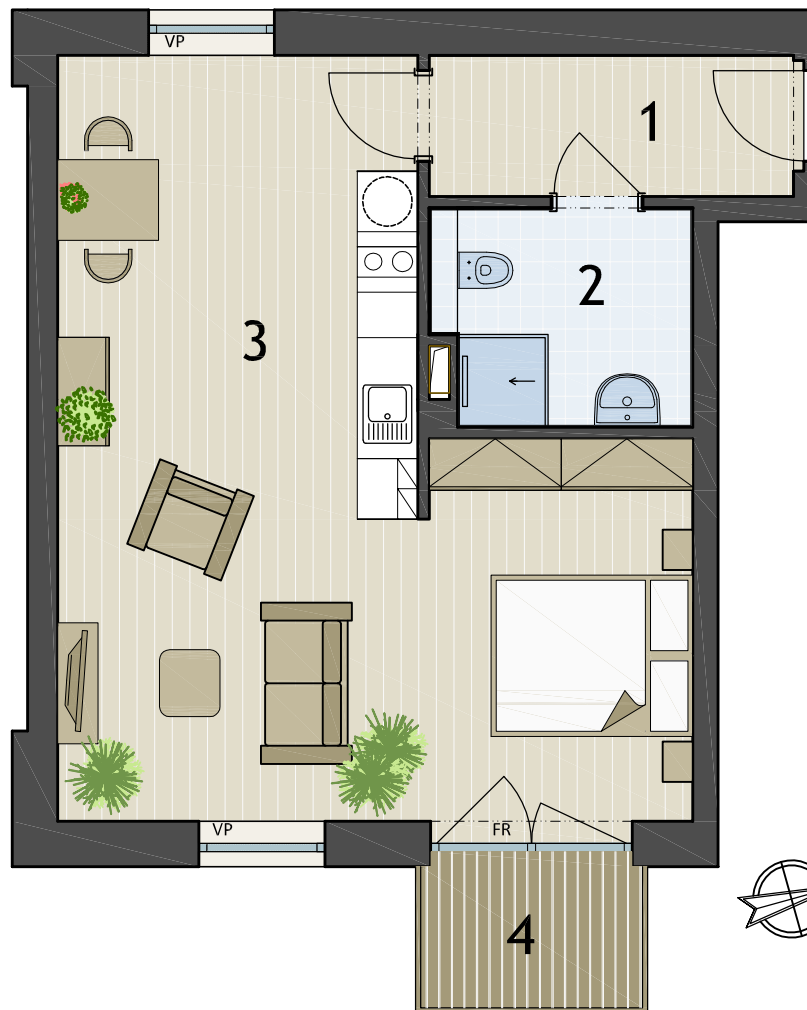

Seniorský dům SD OŘECH

Byt C.7
Objekt C, 2.NP

www.seniorske-domy.cz

Byt C.7 Objekt C, 2.NP

Objekt: C
Podlaží: 2.NP
Typ bytu: 1+kk
Upravitelný byt: ne
Balkon: ano

1	PŘEDSÍŇ	5,4 m ²
2	KOUPELNA	6,2 m ²
3	POKOJ S KK	38,8 m ²

PLOCHA BYTU		50,4 m ²

4	BALKON	3,3m ²

NP - nízký parapet
VP - vysoký parapet
FR - francouzské okno
FIX - pevné zasklení

0 1 2 3 4 5m

plochy jednotlivých místností jsou jen orientační

KONTAKT:
mobil: 731 126 095
telefon: 271 016 214
info@seniorske-domy.cz