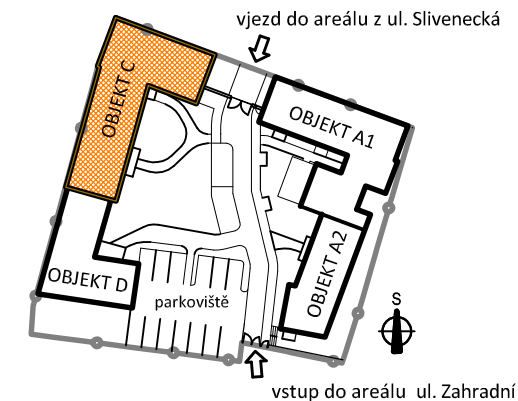

Seniorský dům SD OŘECH

Byt C.7
Objekt C, 2.NP

www.seniorske-domy.cz

Byt C.7 Objekt C, 2.NP

Objekt: C
Podlaží: 2.NP
Typ bytu: 1+kk
Upravitelný byt: ne
Balkon: ano

1	PŘEDSÍŇ	5,4 m ²
2	KOUPELNA	6,2 m ²
3	POKOJ S KK	38,8 m ²

PLOCHA BYTU		50,4 m ²

4	BALKON	3,3m ²

NP - nízký parapet
VP - vysoký parapet
FR - francouzské okno
FIX - pevné zasklení

0 1 2 3 4 5m

plochy jednotlivých místností jsou jen orientační

KONTAKT:
mobil: 731 126 095
telefon: 271 016 214
info@seniorske-domy.cz