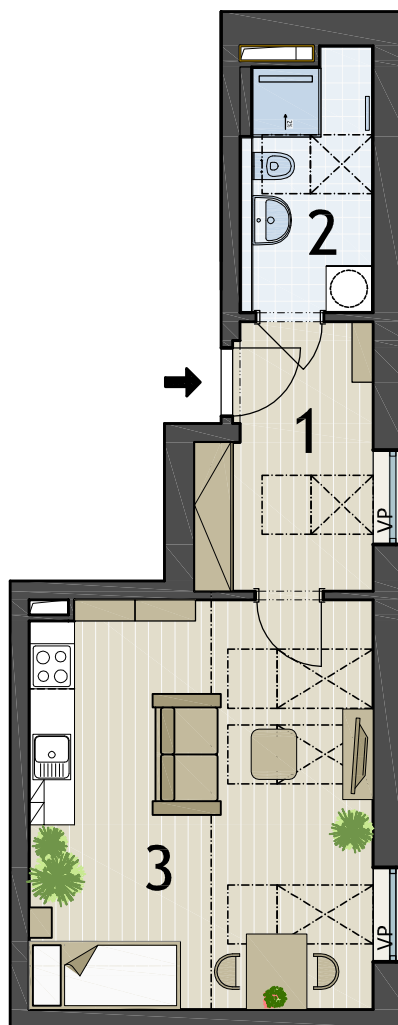

Seniorský dům SD OŘECH

www.seniorske-domy.cz

Byt C.8 Objekt C, 3.NP

Objekt: C
Podlaží: 3.NP
Typ bytu: 1+kk
Upravitelný byt: ne

Legenda místností:

1	PŘEDSÍŇ	8,0 m ²
2	KOUPELNA	6,4 m ²
3	POKOJ S KK	24,7 m ²

PLOCHA BYTU 39,1 m²

NP - nízký parapet
VP - vysoký parapet
FR - francouzské okno
FIX - pevné zasklení

0 1 2 3 4 5m
plochy jednotlivých místností jsou jen orientační

Byt C.8 Objekt C, 3.NP

 SD Bohemia Group a.s.

KONTAKT:
mobil: 731 126 095
telefon: 271 016 214
info@seniorske-domy.cz