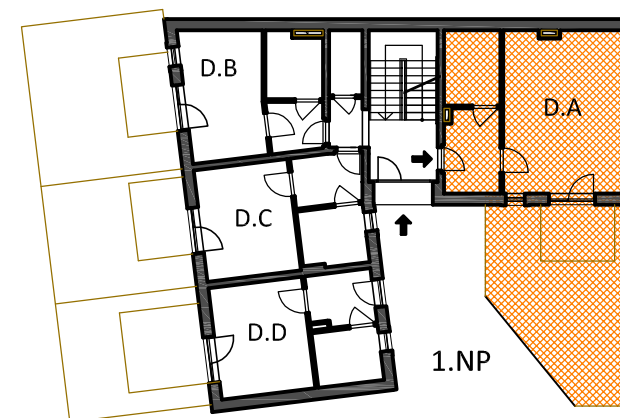

Seniorský dům SD OŘECH

www.seniorske-domy.cz

Byt D.A Objekt D, 1.NP

Objekt: D
Podlaží: 1.NP
Typ bytu: 1+kk
Upravitelný byt: ano
Předzahrádka: ano

Legenda místností:

1	PŘEDSÍŇ	7,9 m ²
2	KOUPELNA	6,8 m ²
3	POKOJ S KK	32,1 m ²

PLOCHA BYTU 46,8 m²

4 PŘEDZAHŘÁDKA 19,8 m²

NP - nízký parapet
VP - vysoký parapet
FR - francouzské okno
FIX - pevné zasklení

0 1 2 3 4 5m

plochy jednotlivých místností jsou jen orientační

Byt D.A Objekt D, 1.NP