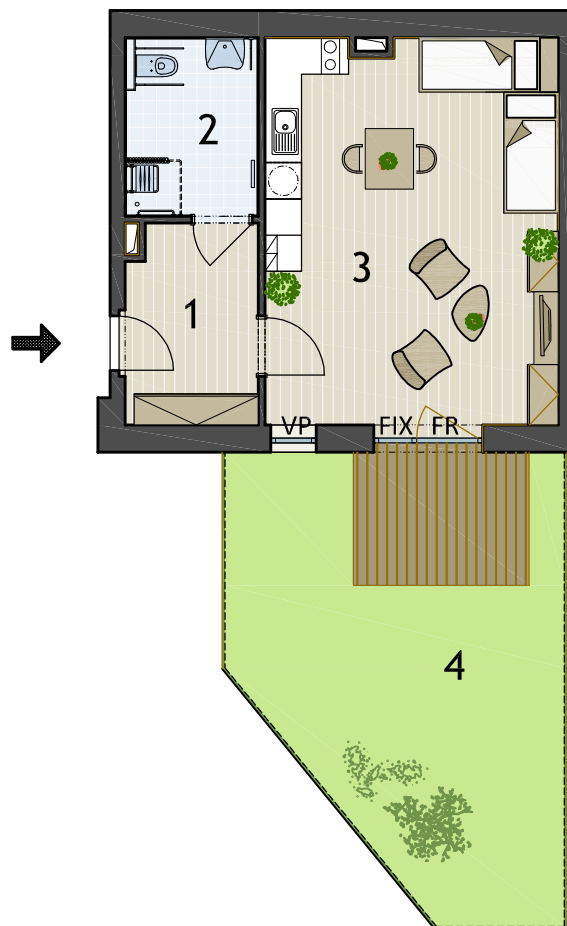

Seniorský dům SD OŘECH

www.seniorske-domy.cz

Byt D.A Objekt D, 1.NP

Objekt: D
Podlaží: 1.NP
Typ bytu: 1+kk
Upravitelný byt: ano
Předzahrádka: ano

Legenda místností:

1	PŘEDSÍŇ	7,9 m ²
2	KOUPELNA	6,8 m ²
3	POKOJ S KK	32,1 m ²

PLOCHA BYTU 46,8 m²

4 PŘEDZAHŘÁDKA 19,8 m²

NP - nízký parapet
VP - vysoký parapet
FR - francouzské okno
FIX - pevné zasklení

0 1 2 3 4 5m

plochy jednotlivých místností jsou jen orientační

Byt D.A Objekt D, 1.NP