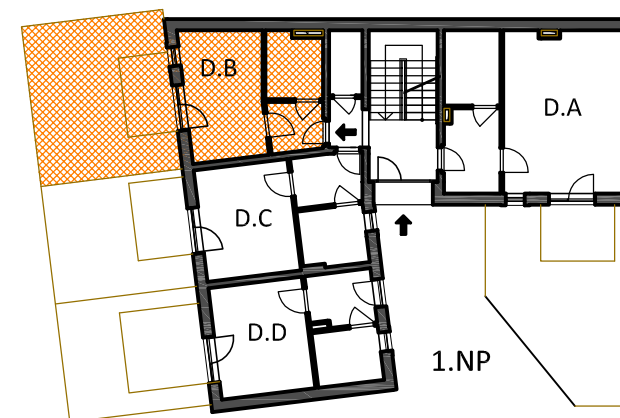

Seniorský dům SD OŘECH

www.seniorske-domy.cz

Byt D.B

Objekt D, 1.NP

Objekt: D
Podlaží: 1.NP
Typ bytu: 1+kk
Upravitelný byt: ano
Předzahrádka: ano

Legenda místností:

1	PŘEDSÍŇ	4,5 m ²
2	KOUPELNA	6,4 m ²
3	POKOJ S KK	16,6 m ²

PLOCHA BYTU 27,5 m²

4 PŘEDZAHŘÁDKA 39,1 m²

NP - nízký parapet
VP - vysoký parapet
FR - francouzské okno
FIX - pevné zasklení

0 1 2 3 4 5m

plochy jednotlivých místností jsou jen orientační

Byt D.B Objekt D, 1.NP