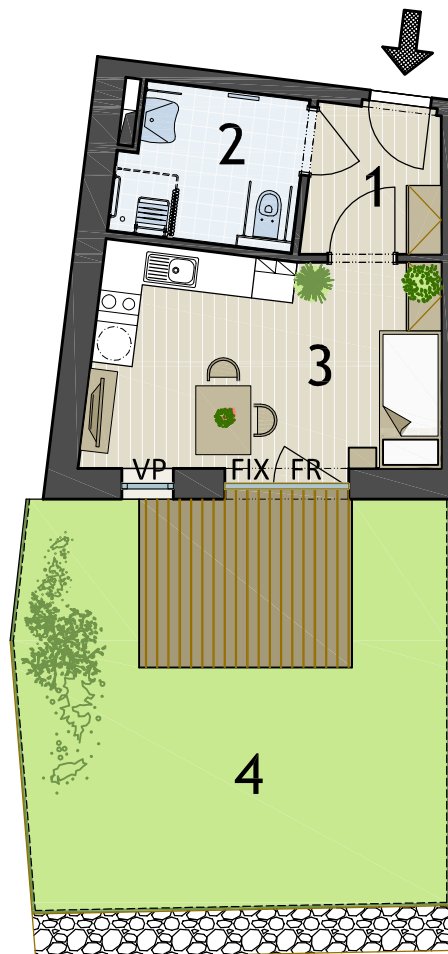

Seniorský dům SD OŘECH

www.seniorske-domy.cz

Byt D.B

Objekt D, 1.NP

Objekt: D
Podlaží: 1.NP
Typ bytu: 1+kk
Upravitelný byt: ano
Předzahrádka: ano

Legenda místností:

1	PŘEDSÍŇ	4,5 m ²
2	KOUPELNA	6,4 m ²
3	POKOJ S KK	16,6 m ²

PLOCHA BYTU 27,5 m²

4 PŘEDZAHŘÁDKA 39,1 m²

NP - nízký parapet
VP - vysoký parapet
FR - francouzské okno
FIX - pevné zasklení

0 1 2 3 4 5m

plochy jednotlivých místností jsou jen orientační

Byt D.B Objekt D, 1.NP