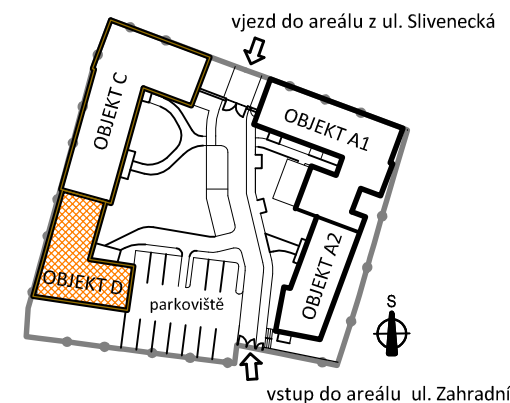

PLOCHA BYTU 27,5 m²

4 PŘEDZAHŘÁDKA 39,1 m²

NP - nízký parapet
VP - vysoký parapet
FR - francouzské okno
FIX - pevné zasklení

0 1 2 3 4 5m

plochy jednotlivých místností jsou jen orientační

Byt D.B Objekt D, 1.NP