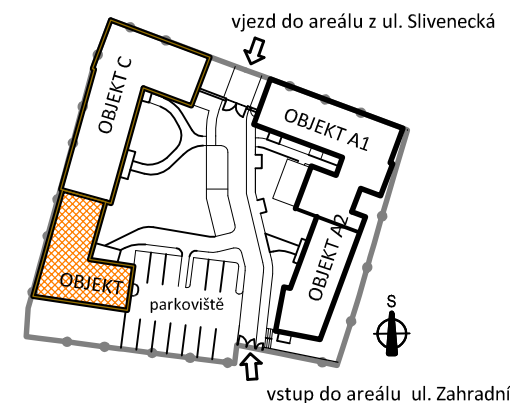

Byt D.C Objekt D, 1.NP

KONTAKT:
mobil: 731 126 095
telefon: 271 016 214
info@seniorske-domy.cz

INVESTOR:
SD Bohemia Group a.s.
IČ 289 92 466
Ukrajinská 1488/10, Praha 10

1+kk 28,9 m²