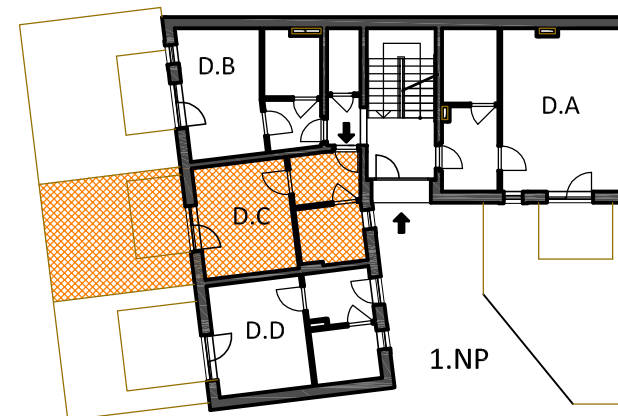

Byt D.C Objekt D, 1.NP

KONTAKT:
mobil: 731 126 095
telefon: 271 016 214
info@seniorske-domy.cz

INVESTOR:
SD Bohemia Group a.s.
IČ 289 92 466
Ukrajinská 1488/10, Praha 10

1+kk 28,9 m²