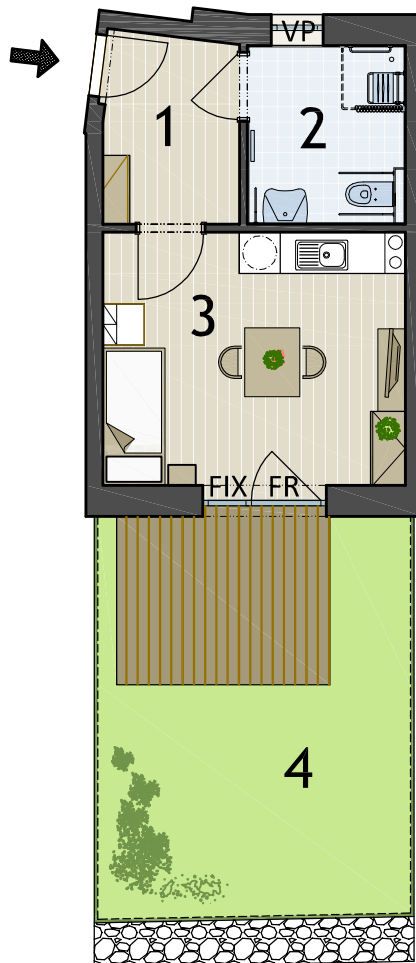

### Legenda místností:

1	PŘEDSÍŇ	5,8 m <sup>2</sup>
2	KOUPELNA	6,3 m <sup>2</sup>
3	POKOJ S KK	16,9 m <sup>2</sup>

PLOCHA BYTU 28,9 m<sup>2</sup>

4 PŘEDZAHŘÁDKA 30,0m<sup>2</sup>

NP - nízký parapet  
VP - vysoký parapet  
FR - francouzské okno  
FIX - pevné zasklení

0 1 2 3 4 5m

plochy jednotlivých místností jsou jen orientační