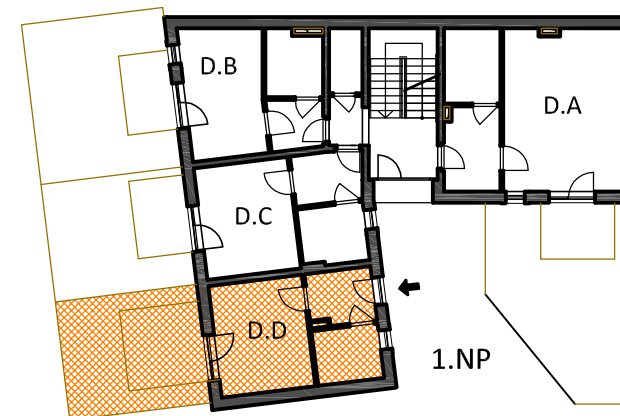

Seniorský dům SD OŘECH

www.seniorske-domy.cz

Byt D.D Objekt D, 1.NP

Objekt: D
Podlaží: 1.NP
Typ bytu: 1+kk
Upravitelný byt: ano
Předzahrádka: ano

Legenda místností:

1	PŘEDSÍŇ	6,1 m ²
2	KOUPELNA	5,9 m ²
3	POKOJ S KK	17,1 m ²

PLOCHA BYTU 29,1 m²

4 PŘEDZAHŘÁDKA 29,5 m²

NP - nízký parapet
VP - vysoký parapet
FR - francouzské okno
FIX - pevné zasklení

0 1 2 3 4 5m

plochy jednotlivých místností jsou jen orientační

Byt D.D Objekt D, 1.NP