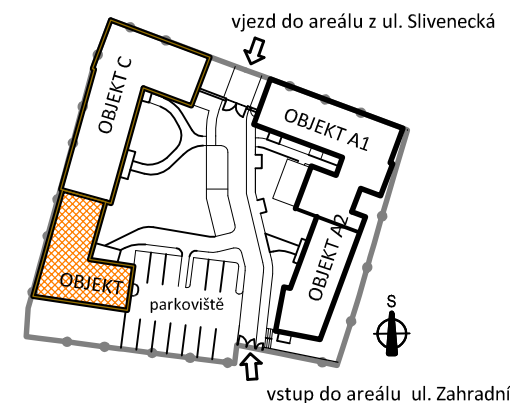

PLOCHA BYTU 29,1 m²

4 PŘEDZAHŘÁDKA 29,5 m²

NP - nízký parapet
VP - vysoký parapet
FR - francouzské okno
FIX - pevné zasklení

0 1 2 3 4 5m

plochy jednotlivých místností jsou jen orientační

Byt D.D Objekt D, 1.NP