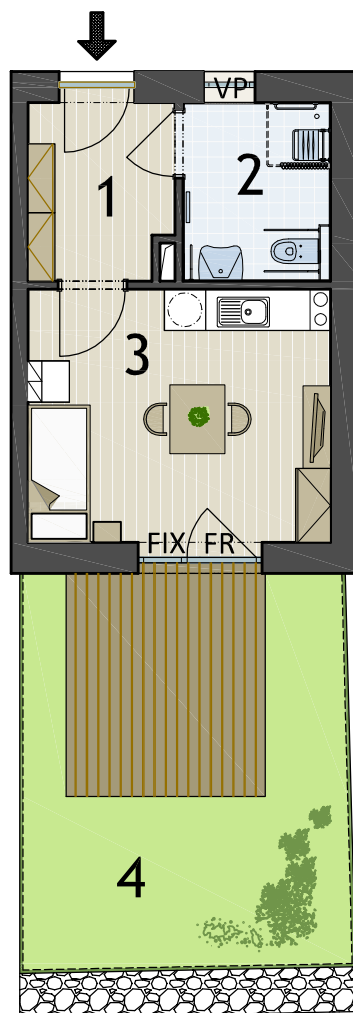

Seniorský dům SD OŘECH

www.seniorske-domy.cz

Byt D.D Objekt D, 1.NP

Objekt: D
Podlaží: 1.NP
Typ bytu: 1+kk
Upravitelný byt: ano
Předzahrádka: ano

Legenda místností:

1	PŘEDSÍŇ	6,1 m ²
2	KOUPELNA	5,9 m ²
3	POKOJ S KK	17,1 m ²

PLOCHA BYTU 29,1 m²

4 PŘEDZAHŘÁDKA 29,5 m²

NP - nízký parapet
VP - vysoký parapet
FR - francouzské okno
FIX - pevné zasklení

0 1 2 3 4 5m

plochy jednotlivých místností jsou jen orientační

Byt D.D Objekt D, 1.NP