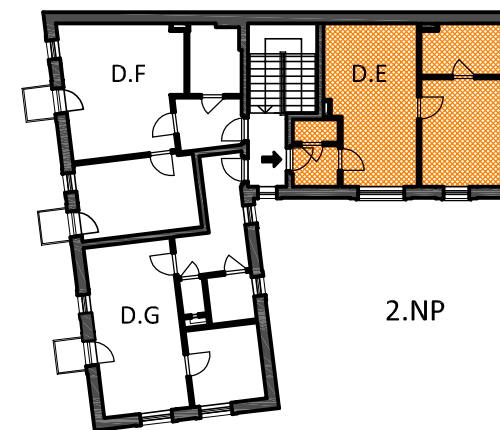

SD Bohemia Group a.s.

KONTAKT:
mobil: 731 126 095
telefon: 271 016 214
info@seniorske-domy.cz

INVESTOR:
SD Bohemia Group a.s.
IČ 289 92 466
Ukrajinská 1488/10, Praha 10

2+kk 49,8 m²