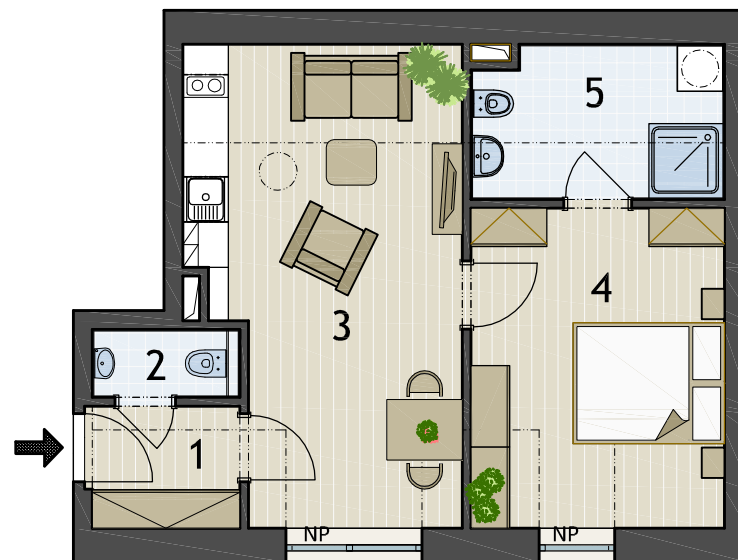

Seniorský dům SD OŘECH

www.seniorske-domy.cz

Byt D.E
Objekt D, 2.NP

Byt D.E Objekt D, 2.NP

Objekt: D
Podlaží: 2.NP
Typ bytu: 2+kk
Upravitelný byt: ne

Legenda místností:

1	PŘEDSÍŇ	3,2 m²
2	WC	1,8 m²
3	POKOJ S KK	22,7 m²
4	POKOJ	14,9 m²
5	KOUPELNA	7,2 m²
PLOCHA BYTU		49,8 m²

NP - nízký parapet
VP - vysoký parapet
FR - francouzské okno
FIX - pevné zasklení

0 1 2 3 4 5m

plochy jednotlivých místností jsou jen orientační