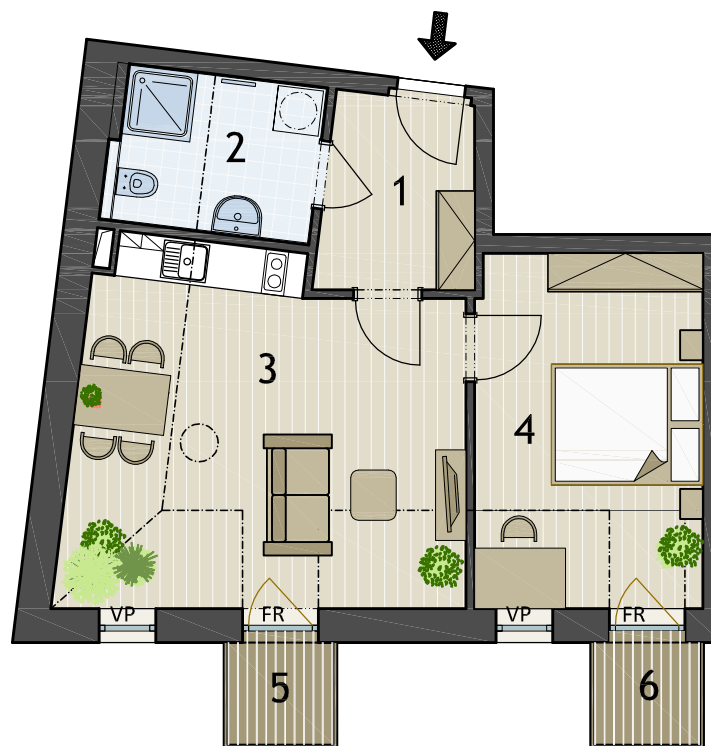

Seniorský dům SD OŘECH

www.seniorske-domy.cz

Byt D.F
Objekt D, 2.NP

Byt D.F Objekt D, 2.NP

Objekt: D
Podlaží: 2.NP
Typ bytu: 2+kk
Upravitelný byt: ne
Balkon: ano

Legenda místností:

1	PŘEDSÍŇ	5,6 m ²
2	KOUPELNA	6,1 m ²
3	POKOJ S KK	24,7 m ²
4	POKOJ	14,8 m ²

PLOCHA BYTU 51,3 m²

5	BALKON	1,7 m ²
6	BALKON	1,7 m ²

NP - nízký parapet
VP - vysoký parapet
FR - francouzské okno
FIX - pevné zasklení

0 1 2 3 4 5m

plochy jednotlivých místností jsou jen orientační

 SD Bohemia Group a.s.