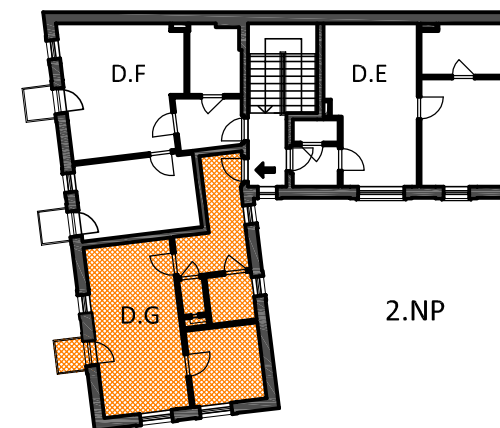

Seniorský dům SD OŘECH

www.seniorske-domy.cz

Byt D.G
Objekt D, 2.NP

Byt D.G Objekt D, 2.NP

Objekt: D
Podlaží: 2.NP
Typ bytu: 2+kk
Upravitelný byt: ne
Balkon: ano

Legenda místností:

1	PŘEDSÍŇ	9,5 m²
2	KOUPELNA	4,1 m²
3	WC	2,5 m²
4	POKOJ S KK	23,6 m²
5	POKOJ	9,4 m²

PLOCHA BYTU 49,1 m²

6 BALKON 1,7 m²

NP - nízký parapet
VP - vysoký parapet
FR - francouzské okno
FIX - pevné zasklení

0 1 2 3 4 5m

plochy jednotlivých místností jsou jen orientační

SD Bohemia Group a.s.

KONTAKT:
mobil: 731 126 095
telefon: 271 016 214
info@seniorske-domy.cz

INVESTOR:
SD Bohemia Group a.s.
IČ 289 92 466
Ukrajinská 1488/10, Praha 10

2+kk 49,1 m²