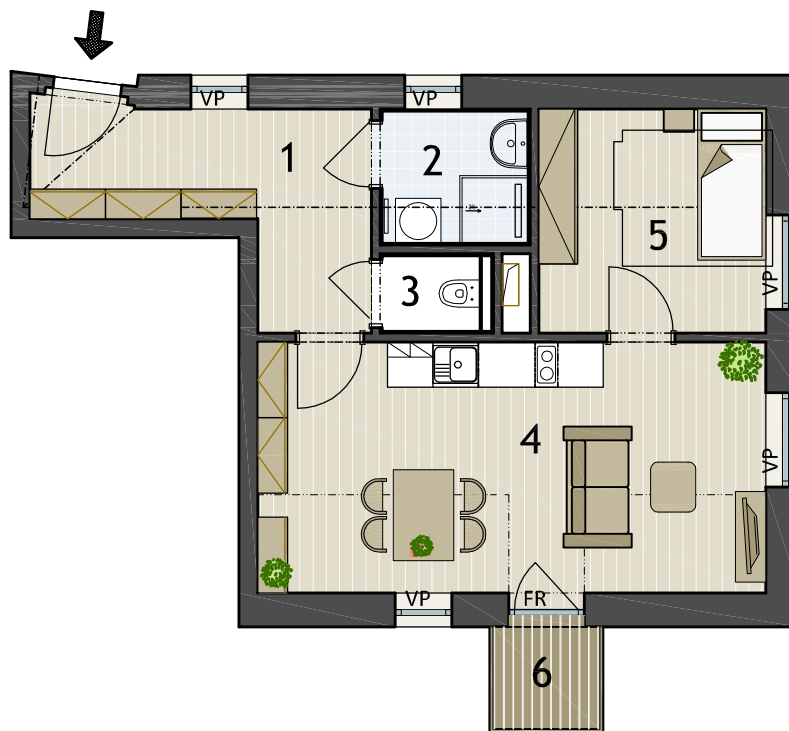

Seniorský dům SD OŘECH

www.seniorske-domy.cz

Byt D.G
Objekt D, 2.NP

Byt D.G Objekt D, 2.NP

Objekt: D
Podlaží: 2.NP
Typ bytu: 2+kk
Upravitelný byt: ne
Balkon: ano

Legenda místností:

1	PŘEDSÍŇ	9,5 m²
2	KOUPELNA	4,1 m²
3	WC	2,5 m²
4	POKOJ S KK	23,6 m²
5	POKOJ	9,4 m²

PLOCHA BYTU 49,1 m²

6 BALKON 1,7 m²

NP - nízký parapet
VP - vysoký parapet
FR - francouzské okno
FIX - pevné zasklení

0 1 2 3 4 5m

plochy jednotlivých místností jsou jen orientační

SD Bohemia Group a.s.

KONTAKT:
mobil: 731 126 095
telefon: 271 016 214
info@seniorske-domy.cz

INVESTOR:
SD Bohemia Group a.s.
IČ 289 92 466
Ukrajinská 1488/10, Praha 10

2+kk 49,1 m²