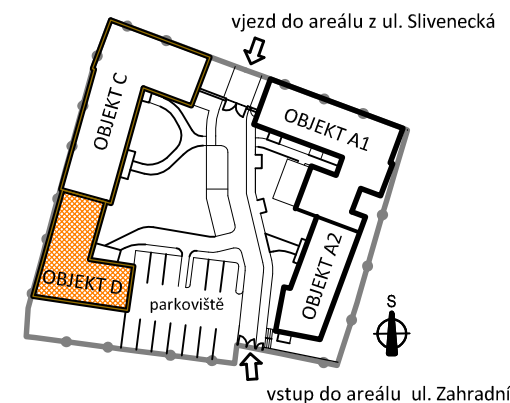

Seniorský dům SD OŘECH

www.seniorske-domy.cz

Byt D.G
Objekt D, 2.NP

Byt D.G Objekt D, 2.NP

Objekt: D
Podlaží: 2.NP
Typ bytu: 2+kk
Upravitelný byt: ne
Balkon: ano

Legenda místností:

1	PŘEDSÍŇ	9,5 m²
2	KOUPELNA	4,1 m²
3	WC	2,5 m²
4	POKOJ S KK	23,6 m²
5	POKOJ	9,4 m²

PLOCHA BYTU 49,1 m²

6 BALKON 1,7 m²

NP - nízký parapet
VP - vysoký parapet
FR - francouzské okno
FIX - pevné zasklení

0 1 2 3 4 5m

plochy jednotlivých místností jsou jen orientační

SD Bohemia Group a.s.

KONTAKT:
mobil: 731 126 095
telefon: 271 016 214
info@seniorske-domy.cz

INVESTOR:
SD Bohemia Group a.s.
IČ 289 92 466
Ukrajinská 1488/10, Praha 10

2+kk 49,1 m²