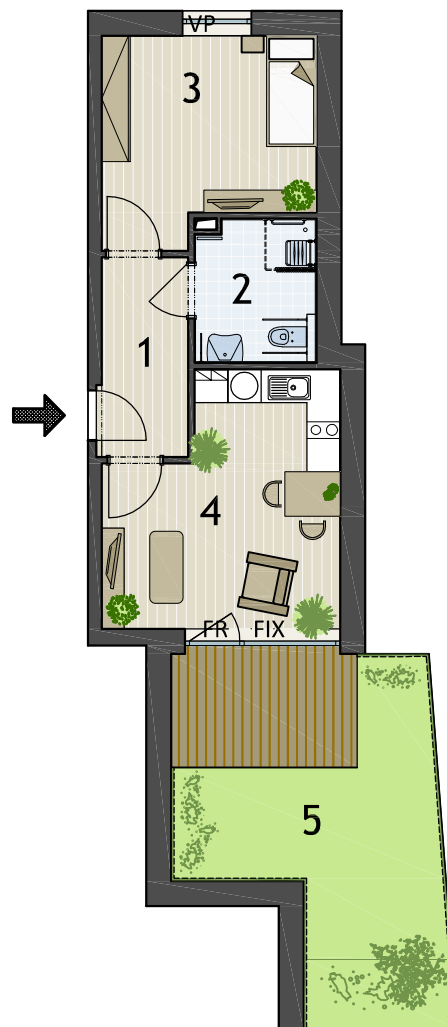

Seniorský dům SD OŘECH

www.seniorske-domy.cz

Byt A.D

Objekt A1, 1.NP

Objekt: A1
Podlaží: 1.NP
Typ bytu: 2+kk
Upravitelný byt: ano
Předzahrádka: ano

Legenda místností:

1	PŘEDSÍŇ	6,5 m ²
2	KOUPELNA	6,1 m ²
3	POKOJ	13,7 m ²
4	POKOJ S KK	18,3 m ²

PLOCHA BYTU 44,6 m²

5 PŘEDZAHŘÁDKA 25,6 m²

NP - nízký parapet
VP - vysoký parapet
FR - francouzské okno
FIX - pevné zasklení

0 1 2 3 4 5m

plochy jednotlivých místností jsou jen orientační

Byt A.D Objekt A1, 1.NP