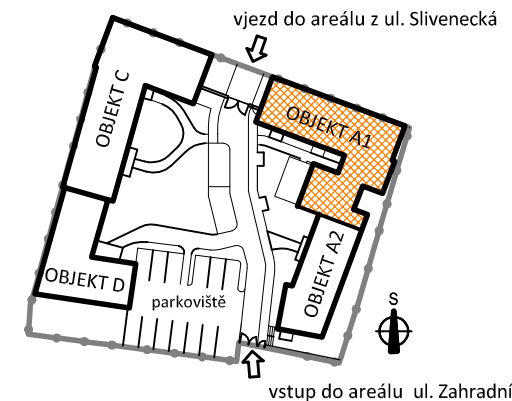

PLOCHA BYTU 44,6 m²

5 PŘEDZAHŘÁDKA 25,6 m²

NP - nízký parapet
VP - vysoký parapet
FR - francouzské okno
FIX - pevné zasklení

0 1 2 3 4 5m

plochy jednotlivých místností jsou jen orientační

Byt A.D Objekt A1, 1.NP