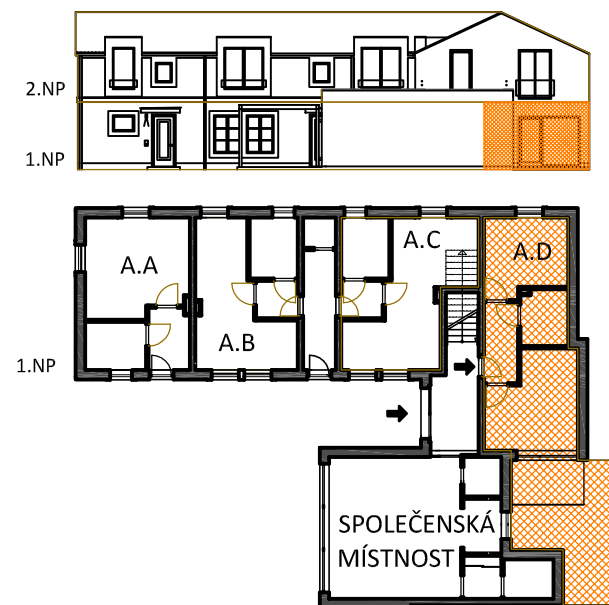

Seniorský dům SD OŘECH

www.seniorske-domy.cz

Byt A.D

Objekt A1, 1.NP

Objekt: A1
Podlaží: 1.NP
Typ bytu: 2+kk
Upravitelný byt: ano
Předzahrádka: ano

Legenda místností:

1	PŘEDSÍŇ	6,5 m ²
2	KOUPELNA	6,1 m ²
3	POKOJ	13,7 m ²
4	POKOJ S KK	18,3 m ²

PLOCHA BYTU 44,6 m²

5 PŘEDZAHŘÁDKA 25,6 m²

NP - nízký parapet
VP - vysoký parapet
FR - francouzské okno
FIX - pevné zasklení

0 1 2 3 4 5m

plochy jednotlivých místností jsou jen orientační

Byt A.D Objekt A1, 1.NP