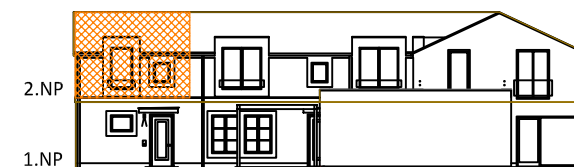

Seniorský dům SD OŘECH

www.seniorske-domy.cz

Byt A.E
Objekt A1, 2.NP

Byt A.E Objekt A1, 2.NP

Objekt: A1
Podlaží: 2.NP
Typ bytu: 1+kk
Upravitelný byt: ano

Legenda místností:

1	PŘEDSÍŇ	6,4 m²
2	KOUPELNA	7,5 m²
3	POKOJ S KK	24,7 m²

PLOCHA BYTU 38,5 m²

NP - nízký parapet
VP - vysoký parapet
FR - francouzské okno
FIX - pevné zasklení

0 1 2 3 4 5m

plochy jednotlivých místností jsou jen orientační

SD Bohemia Group a.s.

KONTAKT:
mobil: 731 126 095
telefon: 271 016 214
info@seniorske-domy.cz

INVESTOR:
SD Bohemia Group a.s.
IČ 289 92 466
Ukrajinská 1488/10, Praha 10

1+kk 38,5 m²