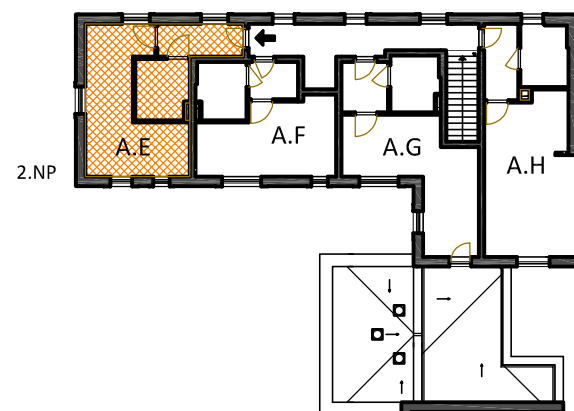

Seniorský dům SD OŘECH

www.seniorske-domy.cz

Byt A.E
Objekt A1, 2.NP

Byt A.E Objekt A1, 2.NP

Objekt: A1
Podlaží: 2.NP
Typ bytu: 1+kk
Upravitelný byt: ano

Legenda místností:

| | | |
|---|------------|---------------------|
| 1 | PŘEDSÍŇ | 6,4 m ² |
| 2 | KOUPELNA | 7,5 m ² |
| 3 | POKOJ S KK | 24,7 m ² |

PLOCHA BYTU 38,5 m²

NP - nízký parapet
VP - vysoký parapet
FR - francouzské okno
FIX - pevné zasklení

0 1 2 3 4 5m

plochy jednotlivých místností jsou jen orientační

 SD Bohemia Group a.s.

KONTAKT:
mobil: 731 126 095
telefon: 271 016 214
info@seniorske-domy.cz