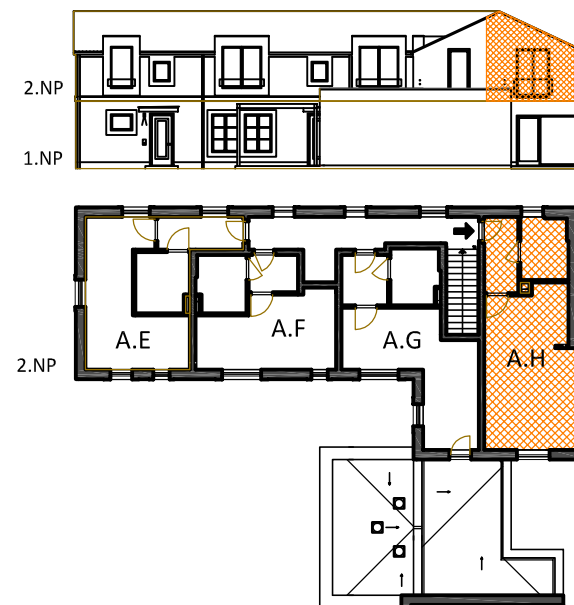

Seniorský dům SD OŘECH

www.seniorske-domy.cz

Byt A.H
Objekt A1, 2.NP

Byt A.H Objekt A1, 2.NP

Objekt: A1
Podlaží: 2.NP
Typ bytu: 1+kk
Upravitelný byt: ano

Legenda místností:

1	PŘEDSÍŇ	5,9 m ²
2	KOUPELNA	6,7 m ²
3	POKOJ S KK	31,6 m ²

PLOCHA BYTU 44,2 m²

NP - nízký parapet
VP - vysoký parapet
FR - francouzské okno
FIX - pevné zasklení

0 1 2 3 4 5m

plochy jednotlivých místností jsou jen orientační

 SD Bohemia Group a.s.

KONTAKT:
mobil: 731 126 095
telefon: 271 016 214
info@seniorske-domy.cz