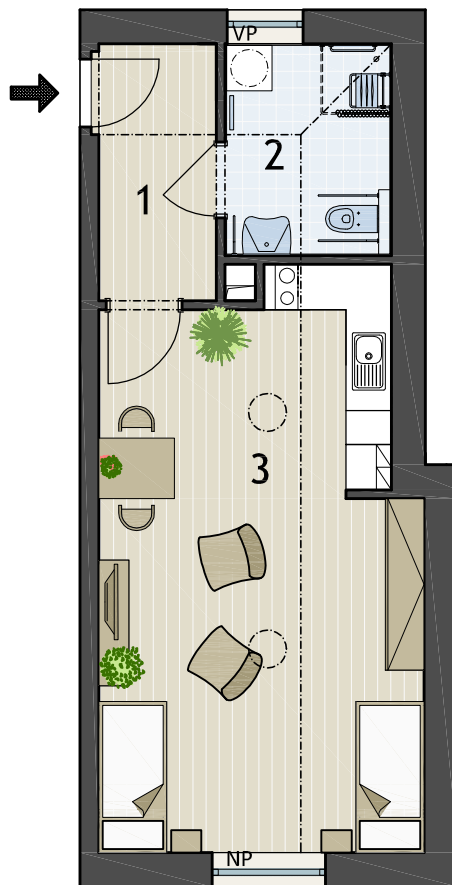

Seniorský dům SD OŘECH

www.seniorske-domy.cz

Byt A.H
Objekt A1, 2.NP

Byt A.H Objekt A1, 2.NP

Objekt: A1
Podlaží: 2.NP
Typ bytu: 1+kk
Upravitelný byt: ano

Legenda místností:

1	PŘEDSÍŇ	5,9 m ²
2	KOUPELNA	6,7 m ²
3	POKOJ S KK	31,6 m ²

PLOCHA BYTU 44,2 m²

NP - nízký parapet
VP - vysoký parapet
FR - francouzské okno
FIX - pevné zasklení

0 1 2 3 4 5m

plochy jednotlivých místností jsou jen orientační

 SD Bohemia Group a.s.

KONTAKT:
mobil: 731 126 095
telefon: 271 016 214
info@seniorske-domy.cz