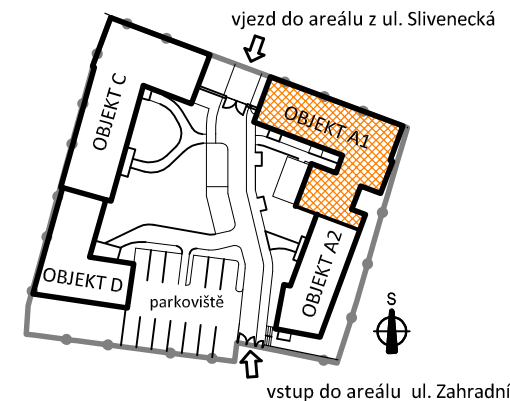

Seniorský dům SD OŘECH

www.seniorske-domy.cz

Byt A.H
Objekt A1, 2.NP

Byt A.H Objekt A1, 2.NP

Objekt: A1
Podlaží: 2.NP
Typ bytu: 1+kk
Upravitelný byt: ano

Legenda místností:

1	PŘEDSÍŇ	5,9 m ²
2	KOUPELNA	6,7 m ²
3	POKOJ S KK	31,6 m ²

PLOCHA BYTU 44,2 m²

NP - nízký parapet
VP - vysoký parapet
FR - francouzské okno
FIX - pevné zasklení

0 1 2 3 4 5m

plochy jednotlivých místností jsou jen orientační

 SD Bohemia Group a.s.

KONTAKT:
mobil: 731 126 095
telefon: 271 016 214
info@seniorske-domy.cz