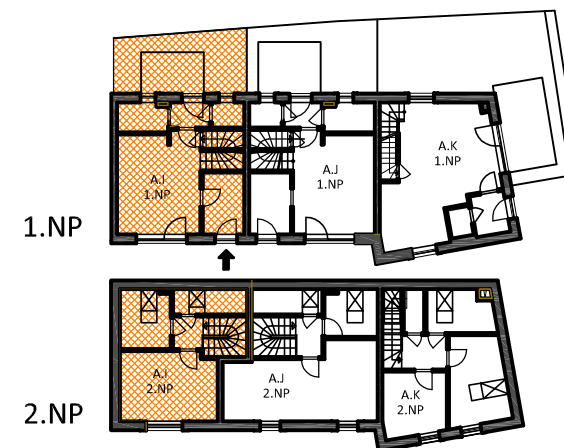

SD Bohemia Group a.s.

KONTAKT:
mobil: 731 126 095
telefon: 271 016 214
info@seniorske-domy.cz

INVESTOR:
SD Bohemia Group a.s.
IČ 289 92 466
Ukrajinská 1488/10, Praha 10

2+kk 77,5 m²