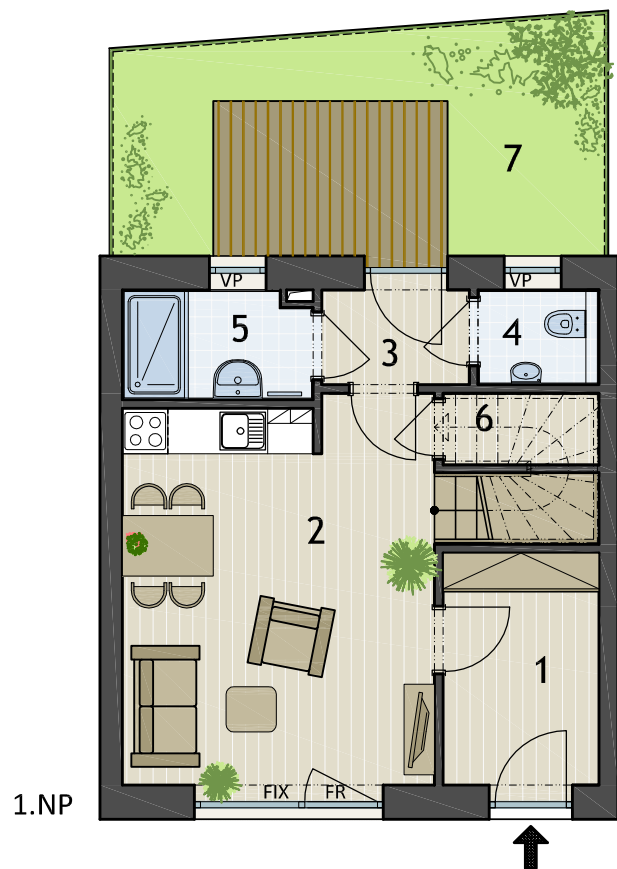

# Seniorský dům SD OŘECH

www.seniorske-domy.cz

Byt A.I  
Objekt A2, 1.NP+2.NP

Byt A.I  
Objekt A2, 1.NP+2.NP

0 1 2 3 4 5m  
plochy jednotlivých místností jsou jen orientační

NP - nízký parapet  
VP - vysoký parapet

2+kk 77,5 m<sup>2</sup>