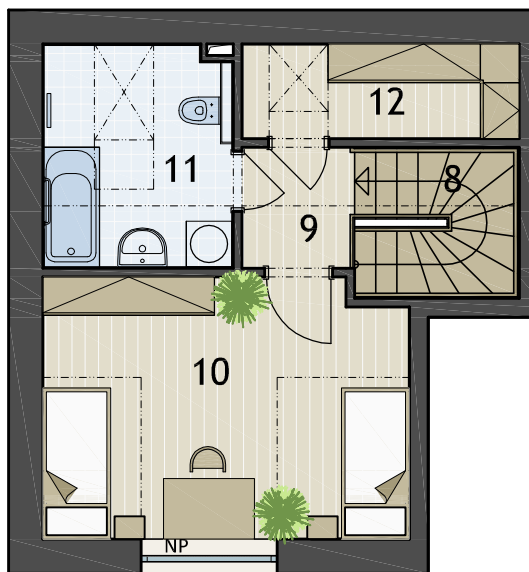

# Seniorský dům SD OŘECH

www.seniorske-domy.cz

Byt A.I  
Objekt A2, 1.NP+2.NP

Byt A.I  
Objekt A2, 1.NP+2.NP

0 1 2 3 4 5m  
plochy jednotlivých místností jsou jen orientační

NP - nízký parapet  
VP - vysoký parapet

2+kk 77,5 m<sup>2</sup>