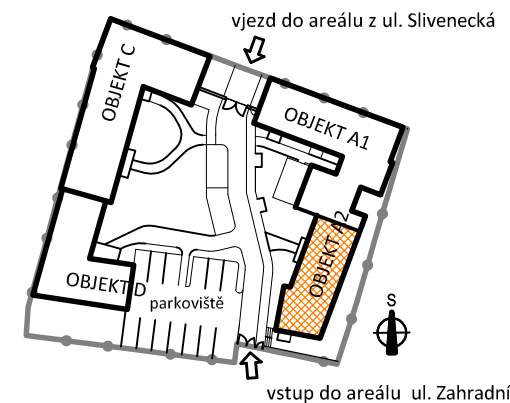

SD Bohemia Group a.s.

KONTAKT:
mobil: 731 126 095
telefon: 271 016 214
info@seniorske-domy.cz

INVESTOR:
SD Bohemia Group a.s.
IČ 289 92 466
Ukrajinská 1488/10, Praha 10

2+kk 77,5 m²